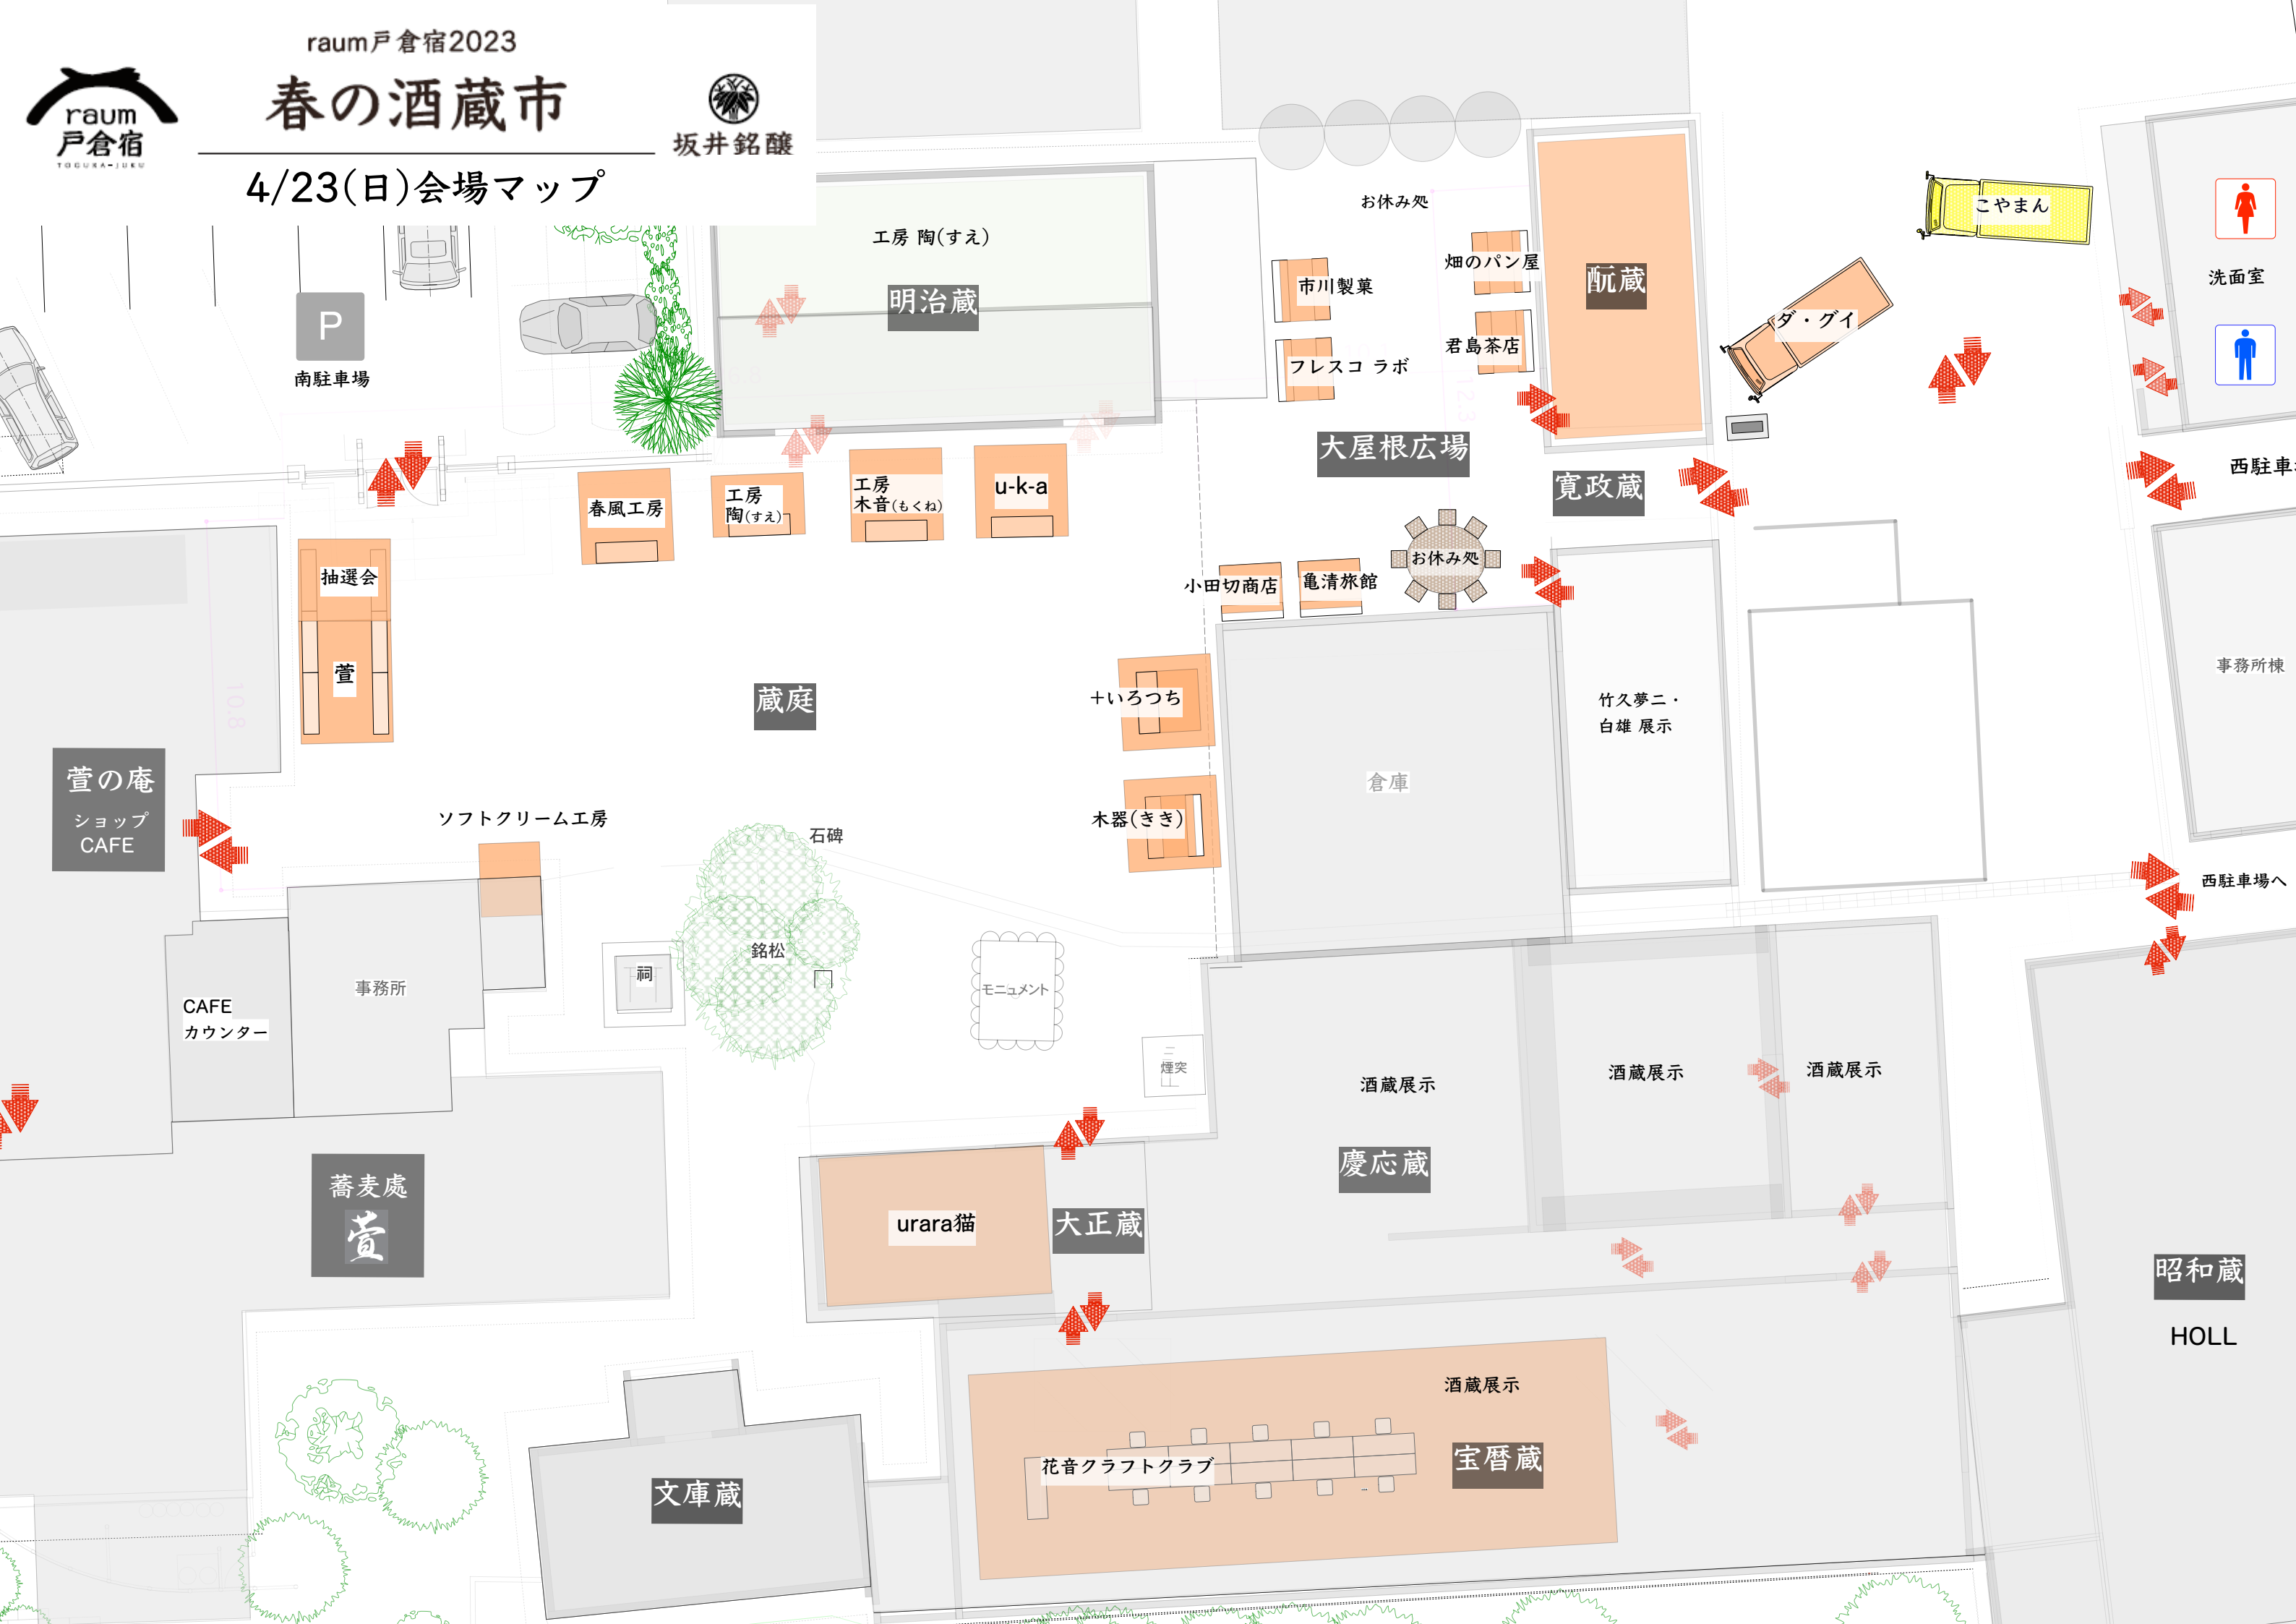

## 4/23(日)会場マップ

P  
南駐車場

工房 陶(すえ)

明治蔵

お休み処

市川製菓

畑のパン屋

酏蔵

工房 木音(もくね)

u-k-a

お休み処

小田切商店

亀清旅館

西駐車

抽選会

萱

倉庫

西駐車場へ

CAFE  
カウンター

事務所

祠

銘松

モニュメント

煙突

酒蔵展示

酒蔵展示

酒蔵展示

蕎麦處

萱

urara猫

大正蔵

慶応蔵